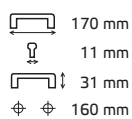

328 mm
16 mm
37 mm
320 mm

PP16 - M 4x23
PP18/19 - M 4x25
PP22 - M 4x28

TYP 167

Mosadz patina

Tč. 922966

170 mm
11 mm
31 mm
160 mm

PP16 - M 4x23
PP18/19 - M 4x25
PP22 - M 4x28

TYP 168

Cín patina

Tč. 922967

170 mm
11 mm
31 mm
160 mm

PP16 - M 4x23
PP18/19 - M 4x25
PP22 - M 4x28

TYP 170

Cín patina

Tč. 922969

134 mm
24 mm
22 mm
128 mm